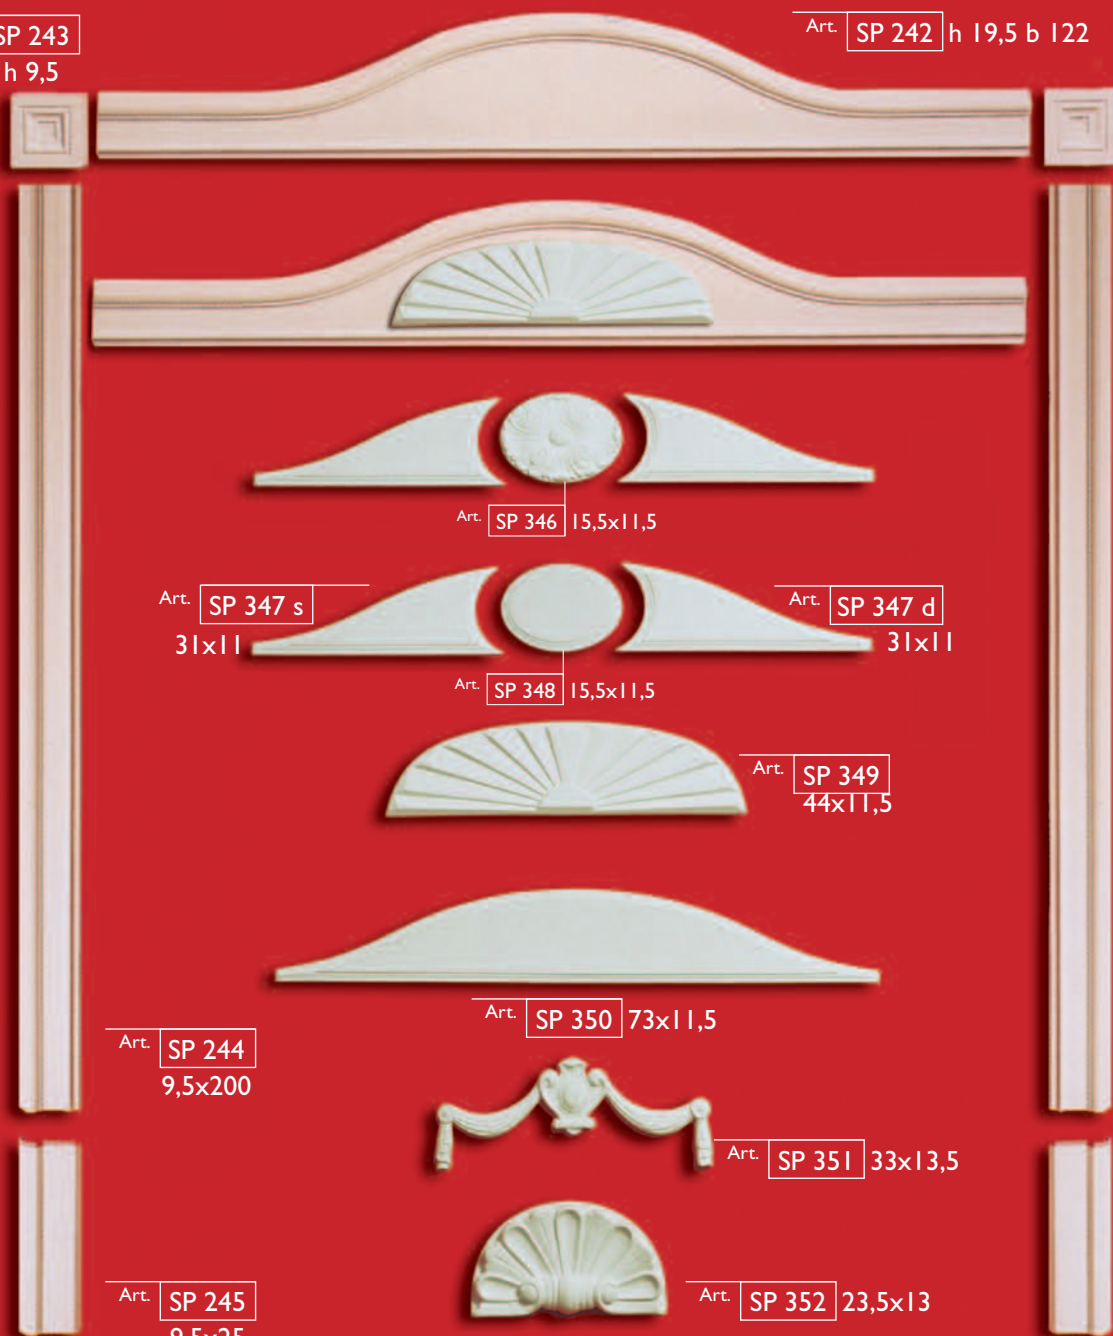

OVERDOORS

Art. SP 241 h 25 b 110,5 p 8,5

Art. SP 243
h 9,5

Art. SP 242 h 19,5 b 122

Art. SP 346 15,5x11,5

Art. SP 347 s
31x11

Art. SP 347 d
31x11

Art. SP 348 15,5x11,5

Art. SP 1009
130x31

Art. SP 1009 s
18x19

Art. SP 1009 d
18x19

Art. SP 1010
146x42

Art. SP 1011
120x42

Art. SP 1012
127x38

Sovrapporta

OVERDOORS