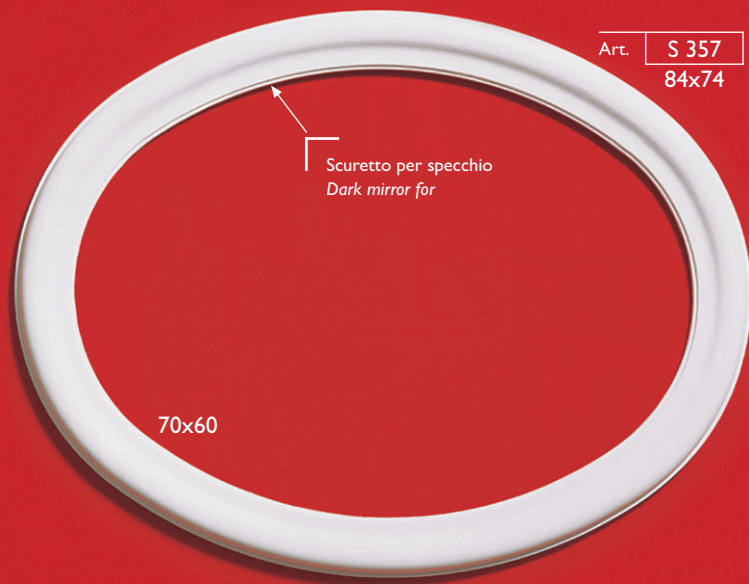

Art. S 357
84x74